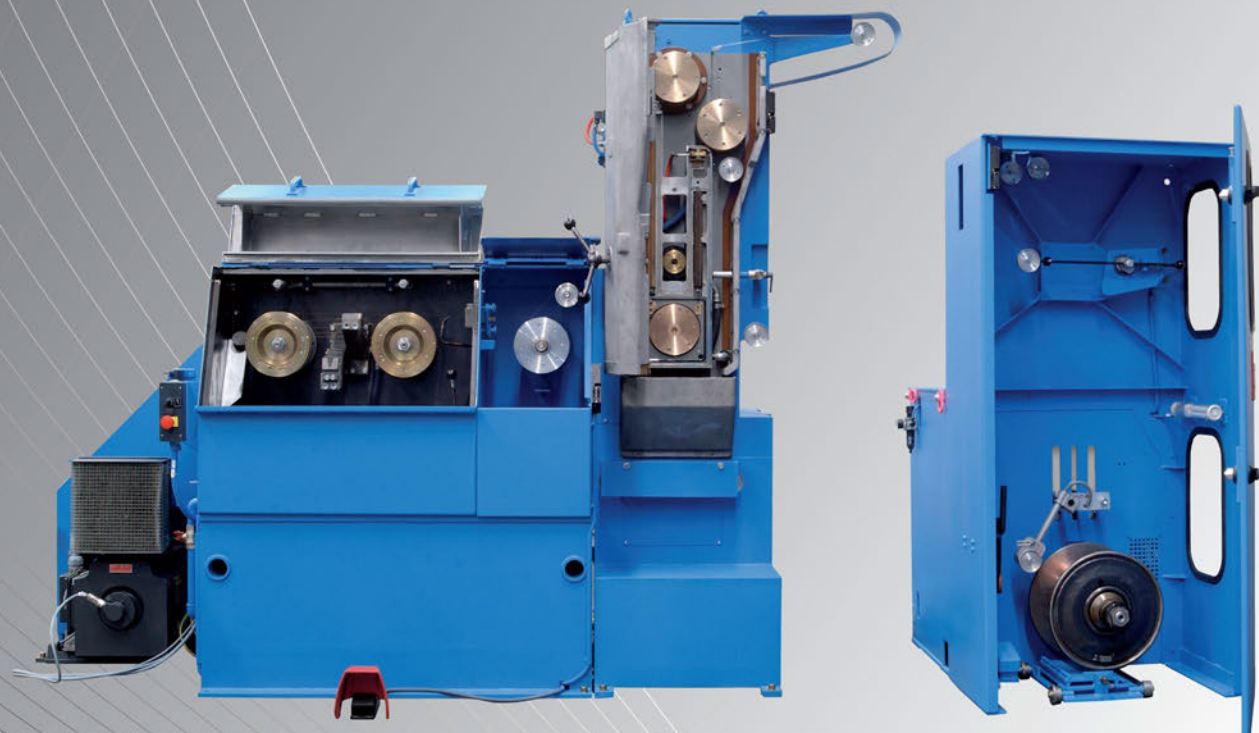

.....
**H 20 VG 10
S401**

Linha de produção
compacta

Para produção de fios finos
de cobre nú ou estanhado

NIEHOFF – worldwide
most advanced technology for
the wire and cable industry

H 20 VG 10 S 401

machines – systems – know-how – worldwide

Grande segurança operacional

Trefila horizontal, execução tipo cones, dispostos aos pares:

- com catraca incorporada para impedir quebra do fio no religamento
- cones com anéis de óxido de zircônia para longa vida útil
- suporte fieira final ajustável em 3 planos, para melhor qualidade superficial
- refrigeração intensiva dos cones e de todos os porta feiras

Recozedor:

- recozimento contínuo de resistência elétrica em 3 zonas
- secagem do fio por meio de ar comprimido e reaquecimento do fio
- alongamento do fio constante durante todo processo (aceleração e parada)
- roldanas em alumínio, com aplicação de cerâmica, para uma longa vida útil
- trocador de calor de placas

Bobinador:

- espalhador e bobinador acionados por motor de corrente alternada
- recepção da bobina por meio de eixo expansivo ou com fixação entre pontas
- carga e descarga de bobinas mediante carrinho manual ou pneumáticamente
- compensador integrado para ajuste de velocidade