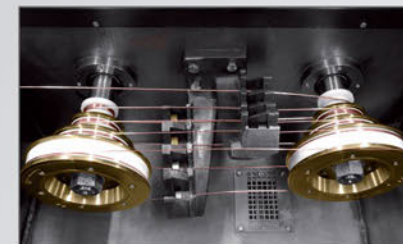

Vantagens

Design:

- refrigeração e lubrificação otimizadas (fio submerso na câmara de trefilação)
- engrenagens helicoidais de precisão para transmissão uniforme da carga
- carcaça fundida amortecendo vibrações para longa vida útil
- separação confiável dos sistemas de emulsão e de óleo da caixa de engrenagens através de retentores e câmara intermediária para longos intervalos manutenção
- construção confortável

Aumento de produtividade:

- tempos de parada reduzidos em virtude da IHM com monitor touch screen e display de erros

Eficiência diminuindo os custos operacionais:

- consumo reduzido de energia por tonelada produzida
- longos intervalos de manutenção preventiva / corretiva minimizam estocagem de peças de reposição
- consumo reduzido de óleo e emulsão

Dados técnicos

Material:

Velocidade máx. (m/s):

Número de fios:

Diâmetro máx. de entrada (mm):

Tensão máx.:

Gama de diâmetros finais (mm):

Número de passos:

Alongamento por passo (%):

Acionamento:

Dimensões da máquina (l x p x h) em m:

Peso (kg):

Cobre

40 (7874 fpm)

1

3,5 (7 ½ AWG)

450

0,35 ... 1,6 (27 ½ ...14 AWG)

17

24/26

Motor CC ou CA

3,4 x 1,8 x 1,2

aprox. 3200

Reservamo-nos o direito de alterações construtivas sem prévio aviso

MASCHINENFABRIK NIEHOFF
GmbH & Co. KG
Fürther Str. 30
91126 Schwabach, Germany
Telephone +49 9122 977-0
Telefax +49 9122 977-155
E-mail info@niehoff.de
Internet www.niehoff.de

MASCHINENFABRIK NIEHOFF
GmbH & Co. KG
Schwendener Str. 25
87616 Marktobendorf/
Leuterschach, Germany
Telephone +49 8342 7008-0
Telefax +49 8342 7008-40
E-mail info@niehoff.de

NIEHOFF ENDEX NORTH AMERICA INC.
1 Mallard Court
Swedesboro, NJ 08085, USA
Telephone +1 856 803-1800
Telefax +1 856 467-0584
E-mail sales@niehoffendex.com

Maschinenfabrik NIEHOFF GmbH & Co. KG
Dubai Branch
DAZFA Free Trade Zone
P.O. Box 293821
Dubai, United Arab Emirates
Telephone +971 42045-152, -153
Telefax +971 42045-154
E-mail m.dalal@niehoff.de

NIEHOFF-HERBORN MÁQUINAS Ltda.
Rua Mar Vermelho, 1092
06412-140 Barueri S.P., Brasil
Telephone +55 11 4199-3600
Telefax +55 11 4199-3624
E-mail info@niehoff.com.br

Maschinenfabrik NIEHOFF
GmbH & Co. KG Germany
Shanghai Representative Office
Room 2302, Hong Kong Plaza,
283 Huai Hai Zhong Road
Shanghai 200021, P.R. China
Telephone +86 21 6120-2800
Telefax +86 21 6390-6192
E-mail info@niehoff.cn

Branch of Maschinenfabrik NIEHOFF
GmbH & Co. KG
in the Russian Federation
Storozhevaya Ulitsa 4/1
111020 Moscow, Russia
Telephone +7 499 929-5537, -5538
Telefax +7 499 929-5539
E-mail info@niehoff.de

MASCHINENFABRIK NIEHOFF GmbH & Co. KG
Singapore Representative Office
122 Middle Road,
04-04 Midlink Plaza
Singapore, 188973, Singapore
Telephone +65 6336-9936
Telefax +65 6336-4070
E-mail niehoff@pacific.net.sg

NIPPON NIEHOFF Co., Ltd.
Repro Kanda Building
17, Kanda Tomiyama-Cho,
Tokio, 101-0043, Japan
Telephone +81 3 3257-0911
Telefax +81 3 3257-0910
E-mail s-kanazawa@nippon-
niehoff.co.jp

NIEHOFF of INDIA Private Limited
Plot No: 186-194, Industrial Park,
Phase III
Pashamylaram, Patancheru-502307,
Medak District, AP, India
Telephone +91 8455 224-391, -393
Telefax +91 8455 224-394
E-mail info@niehoff.in

MASCHINENFABRIK NIEHOFF (CZ), s.r.o.
Pražská 546/5
28865 Nymburk, Czechia
Telephone +420 325 519-144
Telefax +420 325 519-755
E-mail info@niehoff.cz