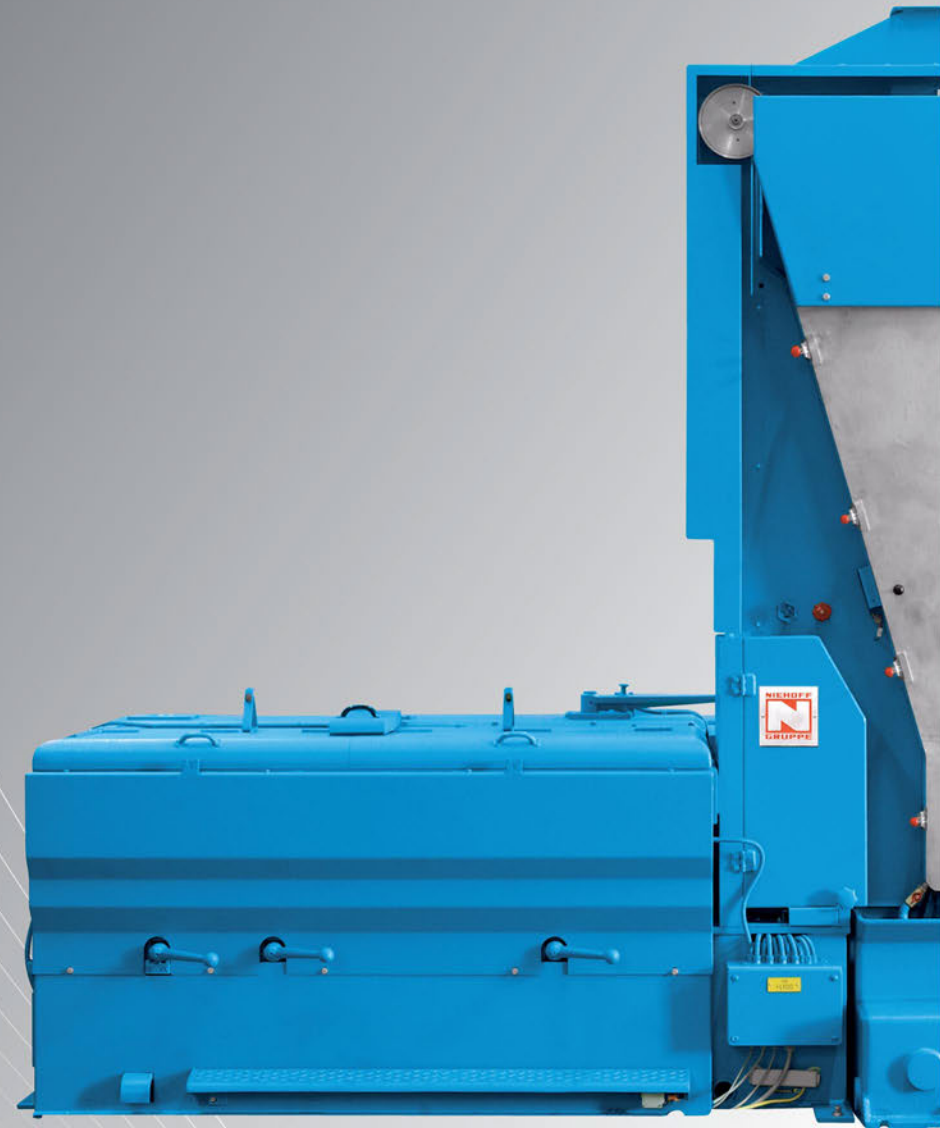

M 30

Trefila de cones para gama intermediária de fios

Qualidade comprovada,
potente e confiável

NIEHOFF – worldwide
most advanced technology for
the wire and cable industry

Vantagens

Design:

- refrigeração e lubrificação otimizadas (fio submerso na câmara de trefilação)
- engrenagens helicoidais de precisão para transmissão uniforme da carga
- carcaça fundida amortecendo vibrações para longa vida útil
- separação confiável dos sistemas de emulsão e de óleo da caixa de engrenagens através de retentores e câmara intermediária para longos intervalos manutenção
- construção confortável